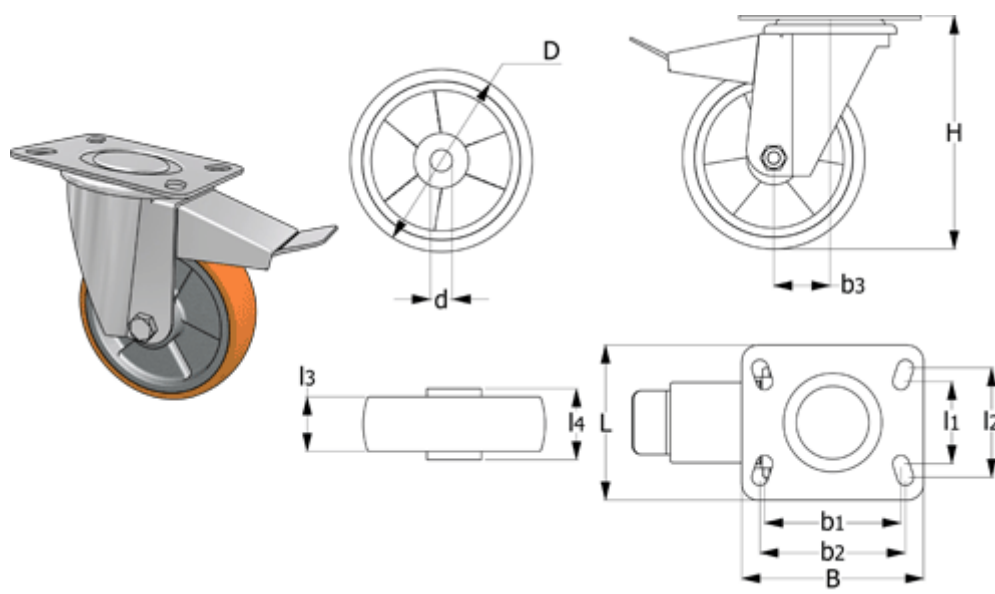

Varenummer: 2314451606
 Beskrivelse: E+G Aluminiums hjul 451606
 RE.F5-100-SSF Drejeligt konsol m/bremse

Mål

B	= 100	Kode	= 451606	s	= 9
b1	= 75	L	= 85	Type	= RE.F5-100-SSF
b2	= 80	l1	= 45	Vægt (g)	= 1080
b3	= 35	l2	= 60		
D	= 100	l3	= 30		
d	= 12	l4	= 40		
Dynamisk belastning (N)	= 2000	R	= 120		
H	= 125	Rullemodstand (N)	= 2250		